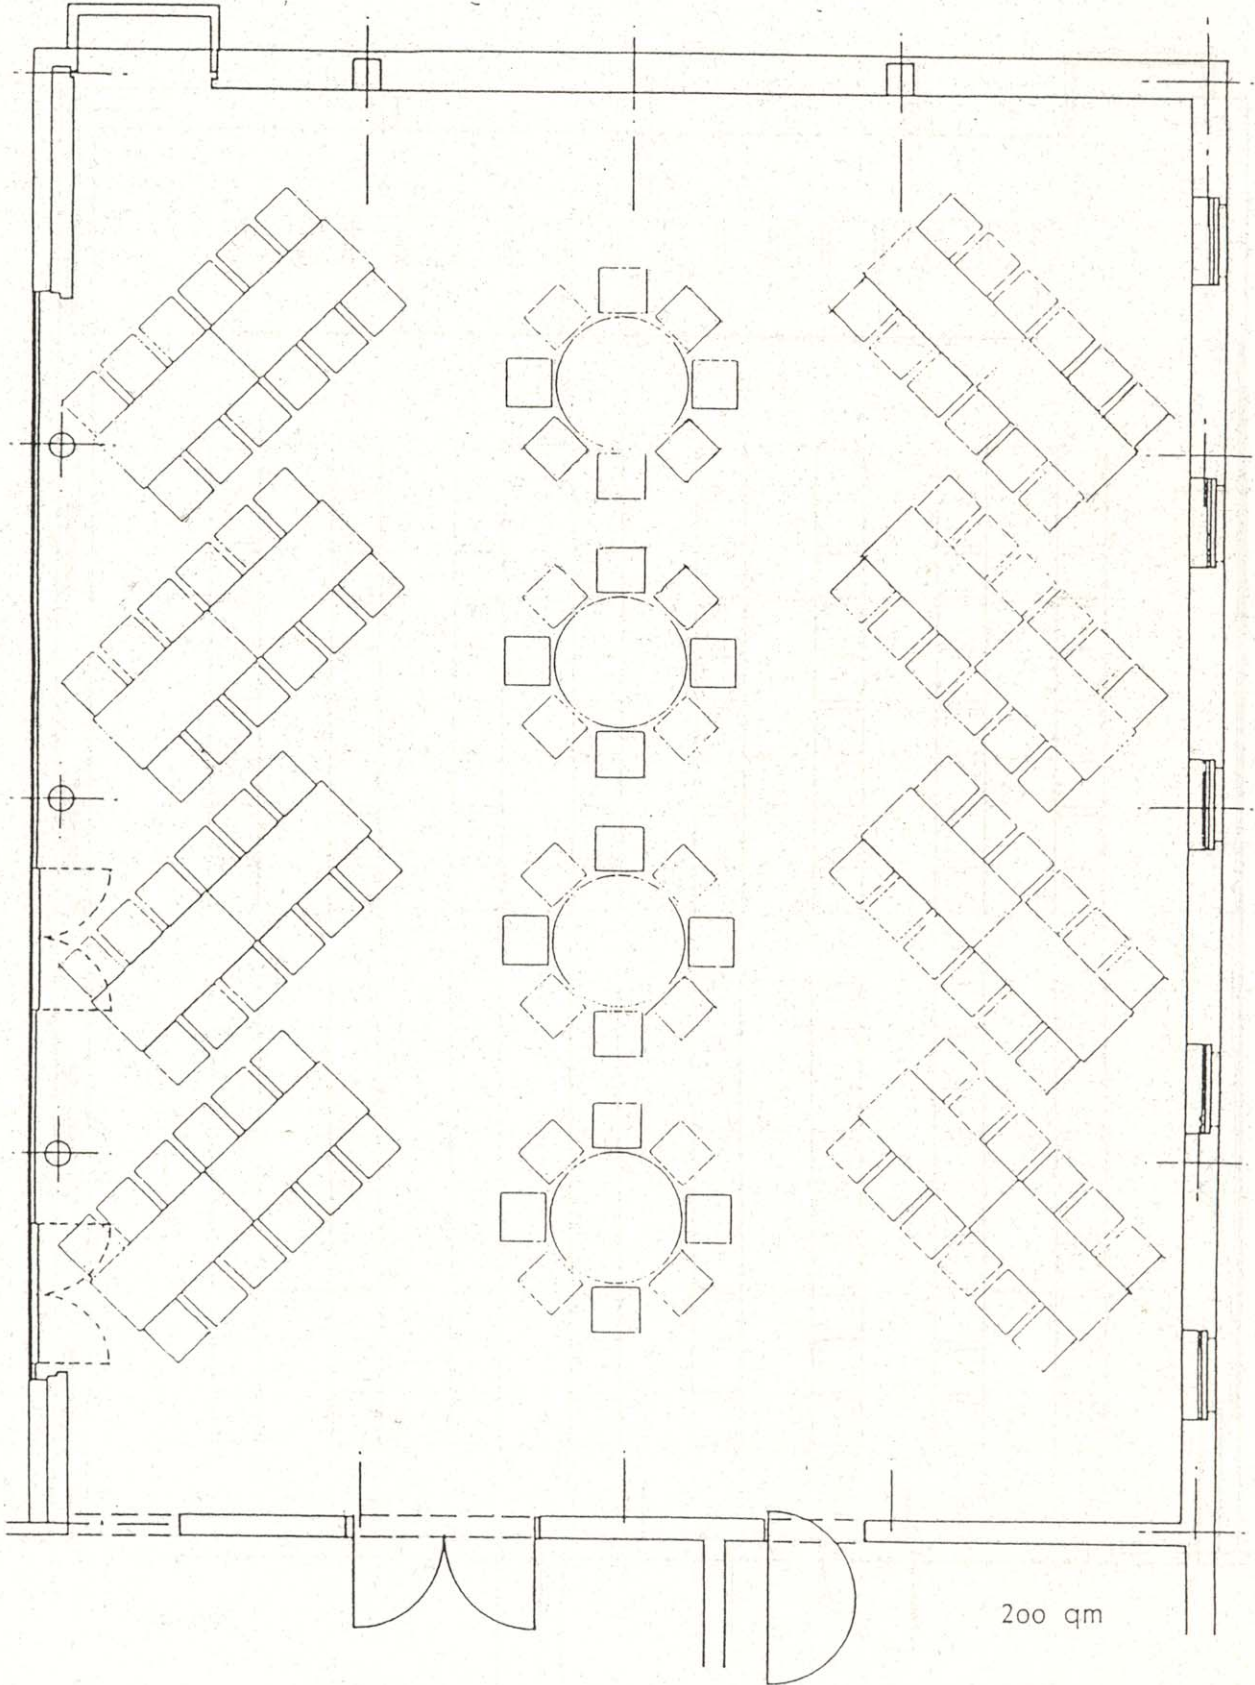

Hotel
Oberschwäbischer
Hof

200 cm