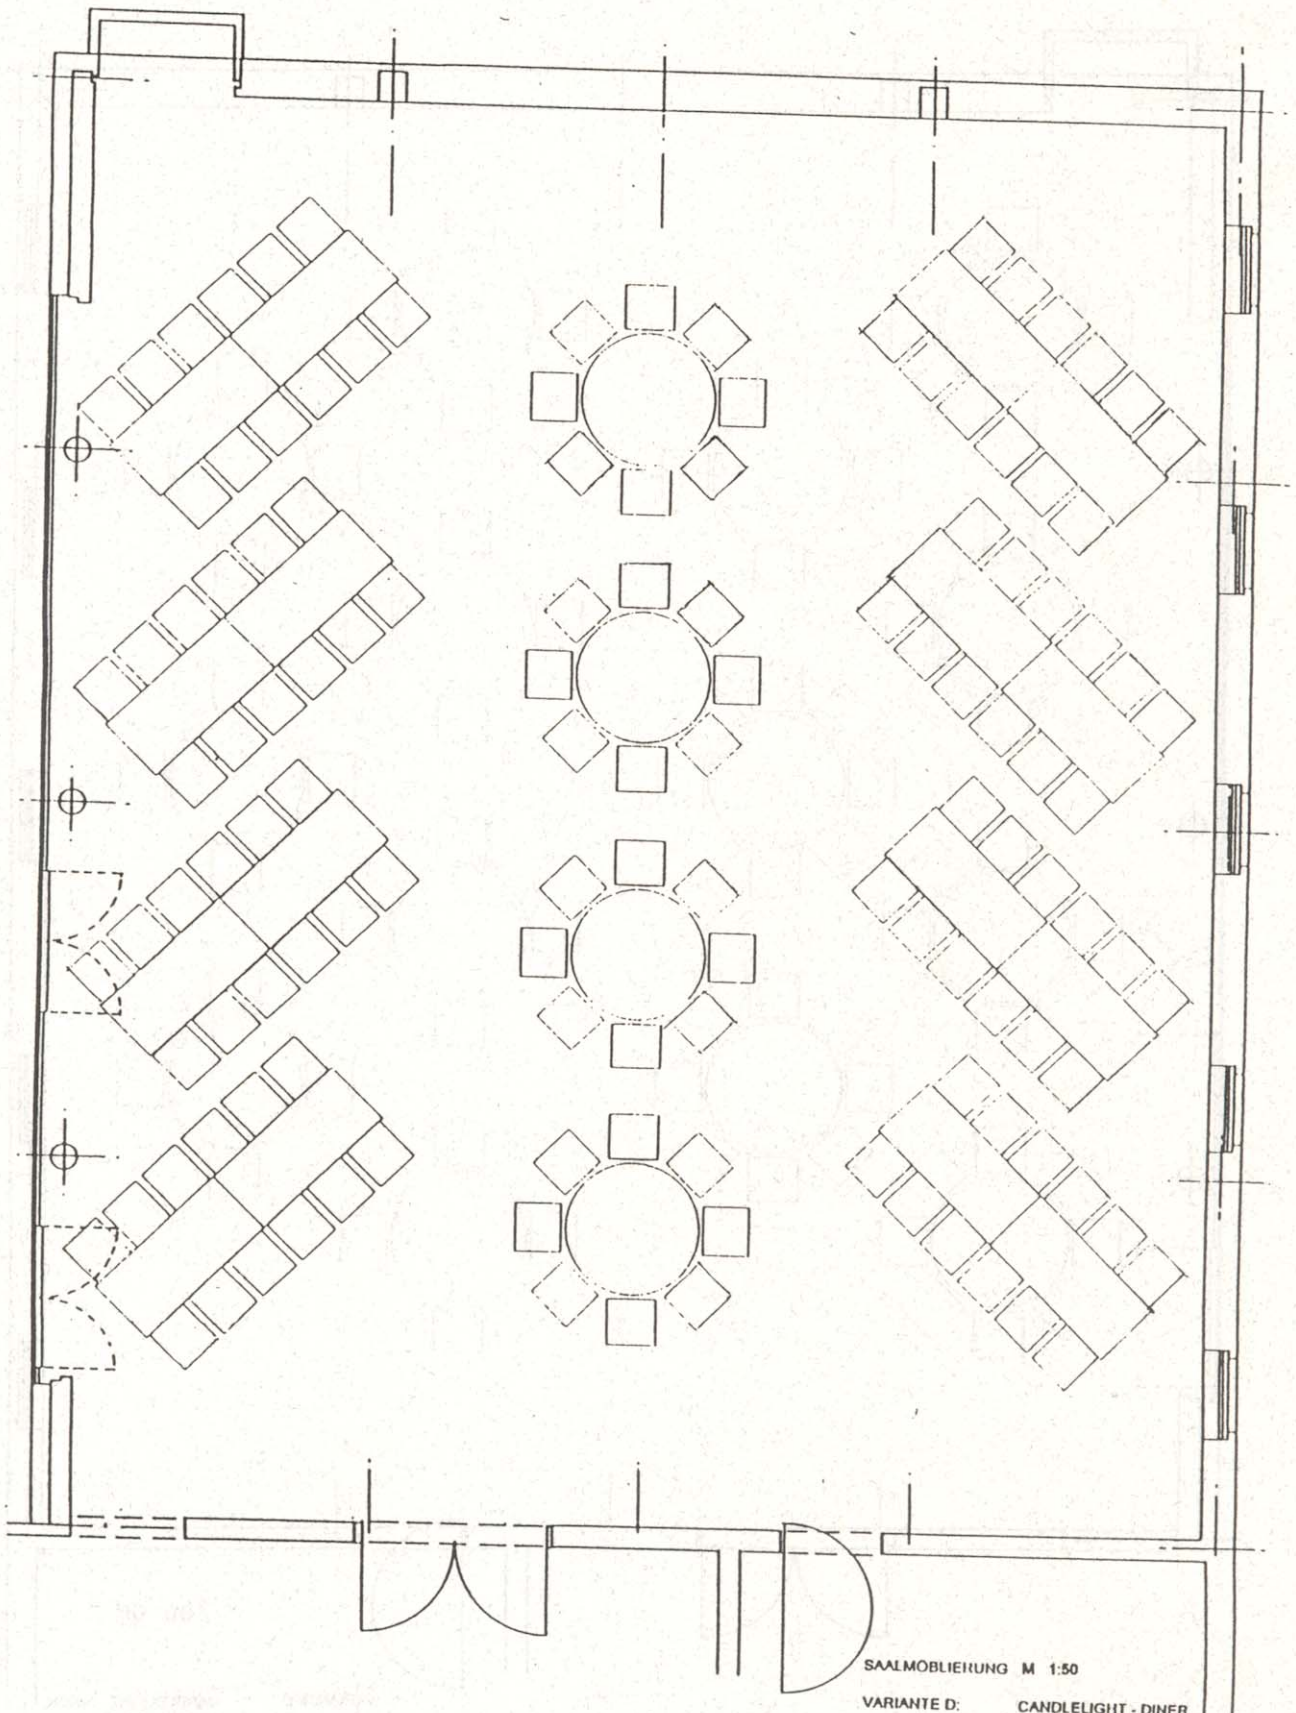

Hotel  
Oberschwäbischer  
Hof

200 qm

VARIANTE D: CANDLELIGHT - DINER  
14 Tische d=150  
112 Personen

SAALMOBLIERUNG M 1:50

VARIANTE D:

CANDLELIGHT - DINER

4 Tische d=150

18 Tische 180 / 80

128 Personen