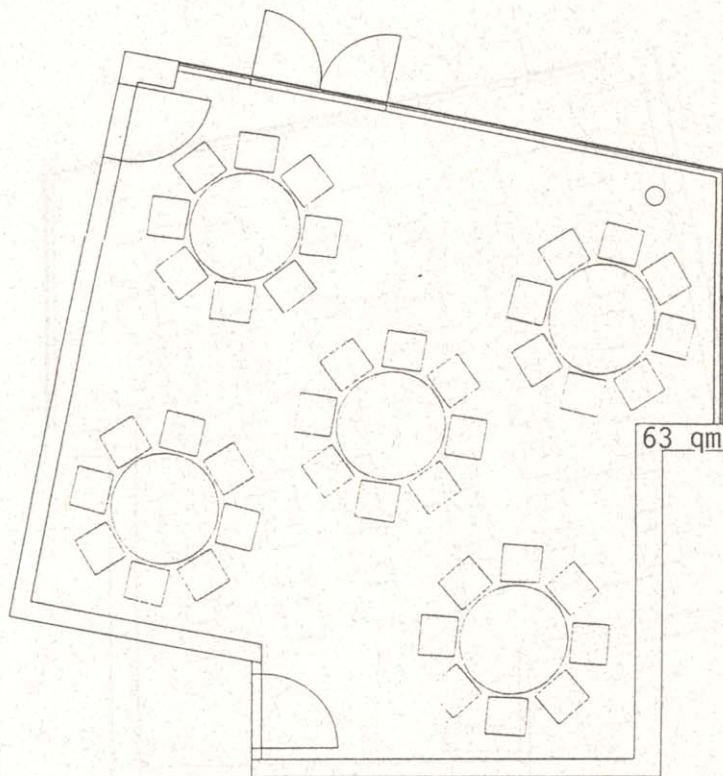

Hotel  
Oberschwäbischer  
Hof

200 qm

VARIANTE D: CANDLELIGHT - DINER  
14 Tische d=150  
112 Personen

SAALMOBLIERUNG M 1:50

VARIANTE D:

CANDLELIGHT - DINER

4 Tische d=150

18 Tische 180 / 80