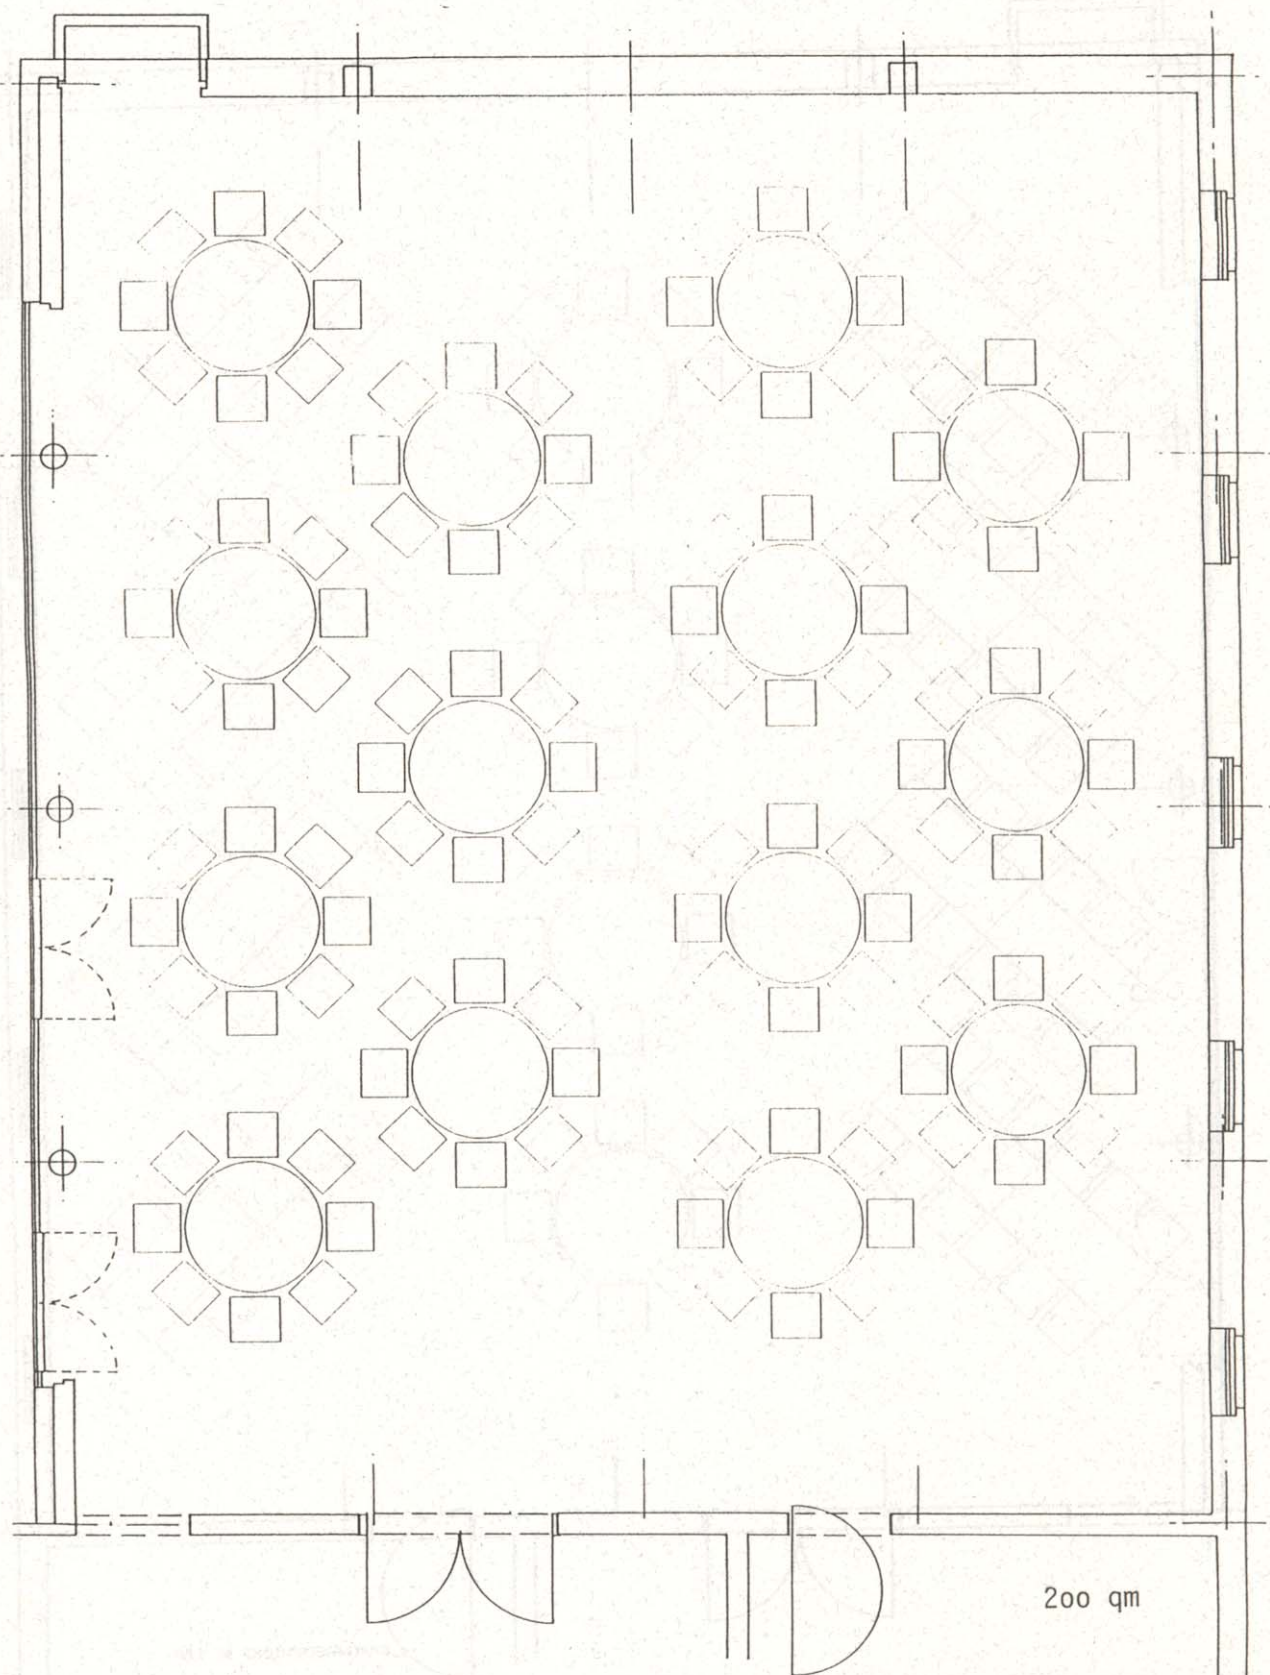

Hotel  
Oberschwäbischer  
Hof

200 qm

VARIANTE D: CANDLELIGHT - DINER  
14 Tische d=150  
112 Personen

SAALMOBLIERUNG M 1:50

VARIANTE D:

CANDLELIGHT - DINER

4 Tische d=150

18 Tische 180 / 80